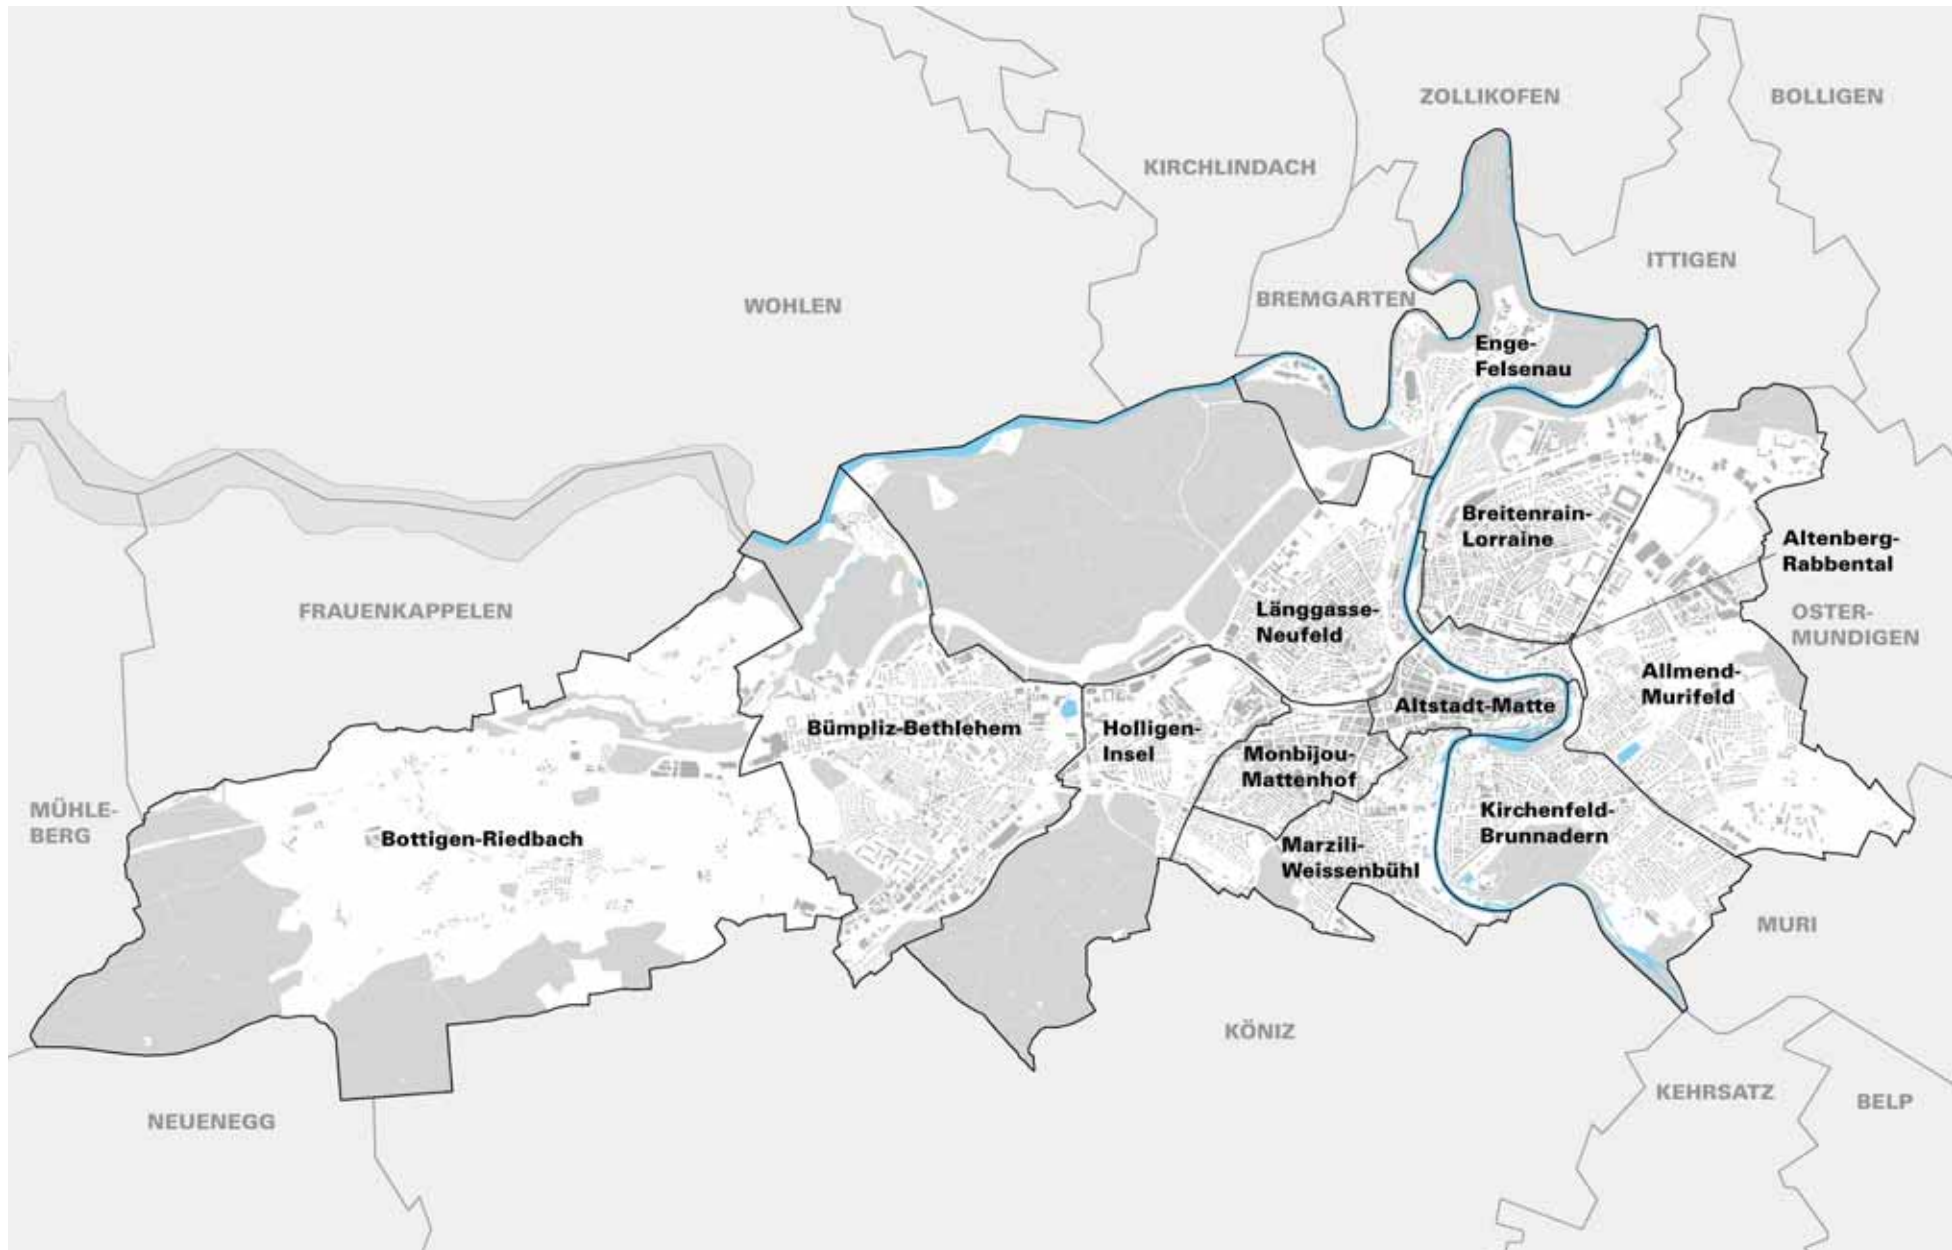

Einteilung Quartierbände

Übersichtsplan Altstadt-Matte

Quartiergeschichte Altstadt-Matte

Weiterführende Informationen zu Geschichte und Einzelbauten siehe:
Bernhard Furrer, *Die Stadt Bern*, Schweizerische Kunstführer, hrsg. von der
Gesellschaft für Schweizerische Kunstgeschichte, Bern 1994

Folgende Doppelseiten: Zeitreise Altstadt-Matte

<https://map.geo.admin.ch>

1870

2010

Wertungspläne Übersicht

Wertungsplan Ausschnitt A

Baugruppe
 Strukturgruppe

schützenswert
 erhaltenswert
 beachtenswert
 nach 1990

Wertungsplan Ausschnitt B

- Baugruppe
- Strukturgruppe

- schützenswert
- erhaltenswert
- beachtenswert
- nach 1990

Wertungsplan Ausschnitt C

- Baugruppe
- Strukturgruppe

- schützenswert
- erhaltenswert
- beachtenswert
- nach 1990