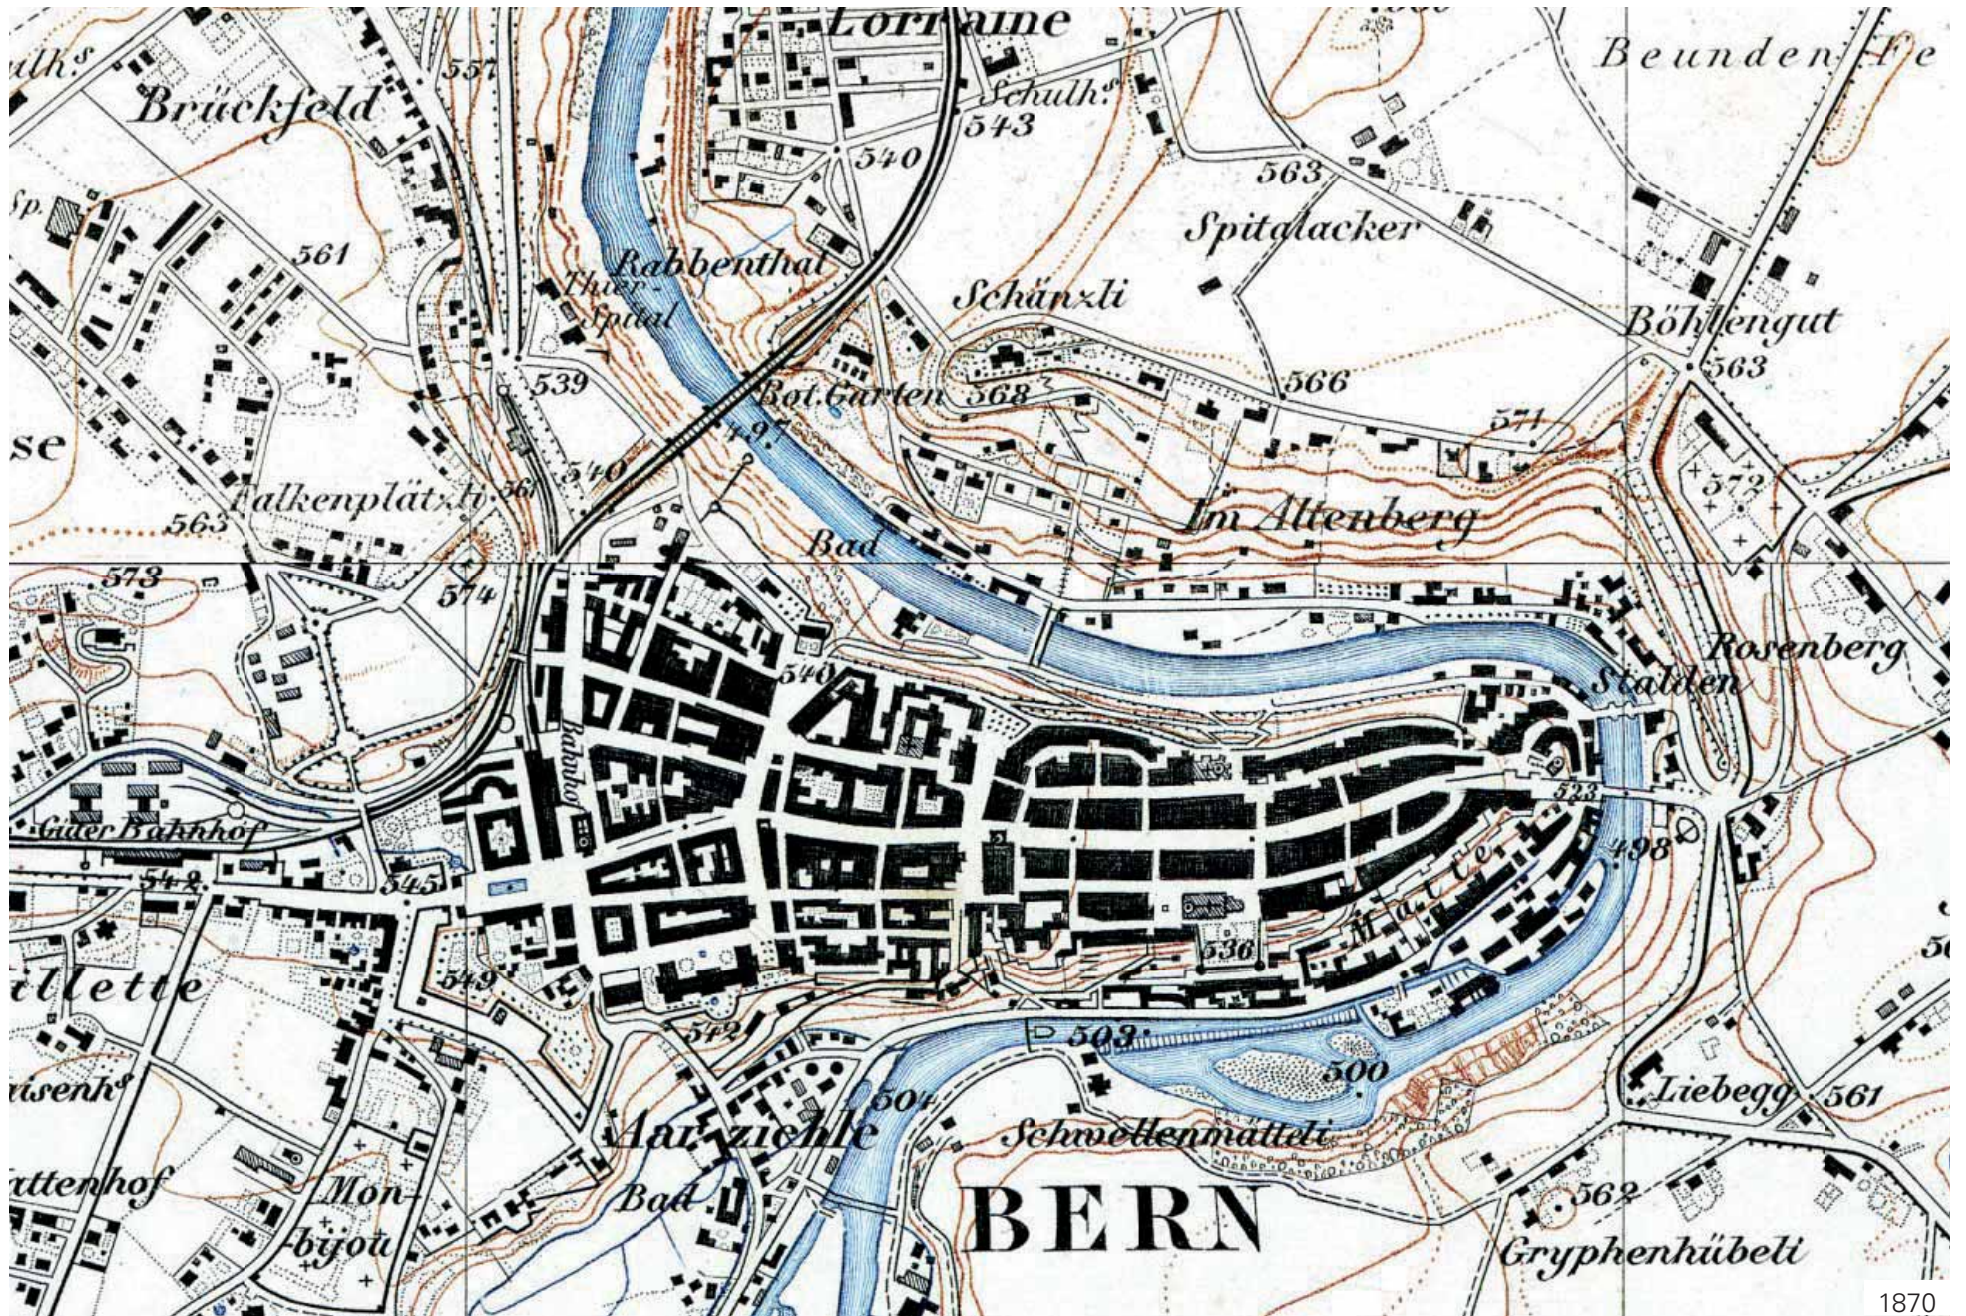

Einteilung Quartierbände

Übersichtsplan Altstadt-Matte

Quartiergeschichte Altstadt-Matte

Weiterführende Informationen zu Geschichte und Einzelbauten siehe:
Bernhard Furrer, *Die Stadt Bern*, Schweizerische Kunstführer, hrsg. von der
Gesellschaft für Schweizerische Kunstgeschichte, Bern 1994

Folgende Doppelseiten: Zeitreise Altstadt-Matte

<https://map.geo.admin.ch>

1870

2010

Wertungspläne Übersicht

Wertungsplan Ausschnitt A

Baugruppe
 Strukturgruppe

schützenswert
 erhaltenswert
 beachtenswert
 nach 1990