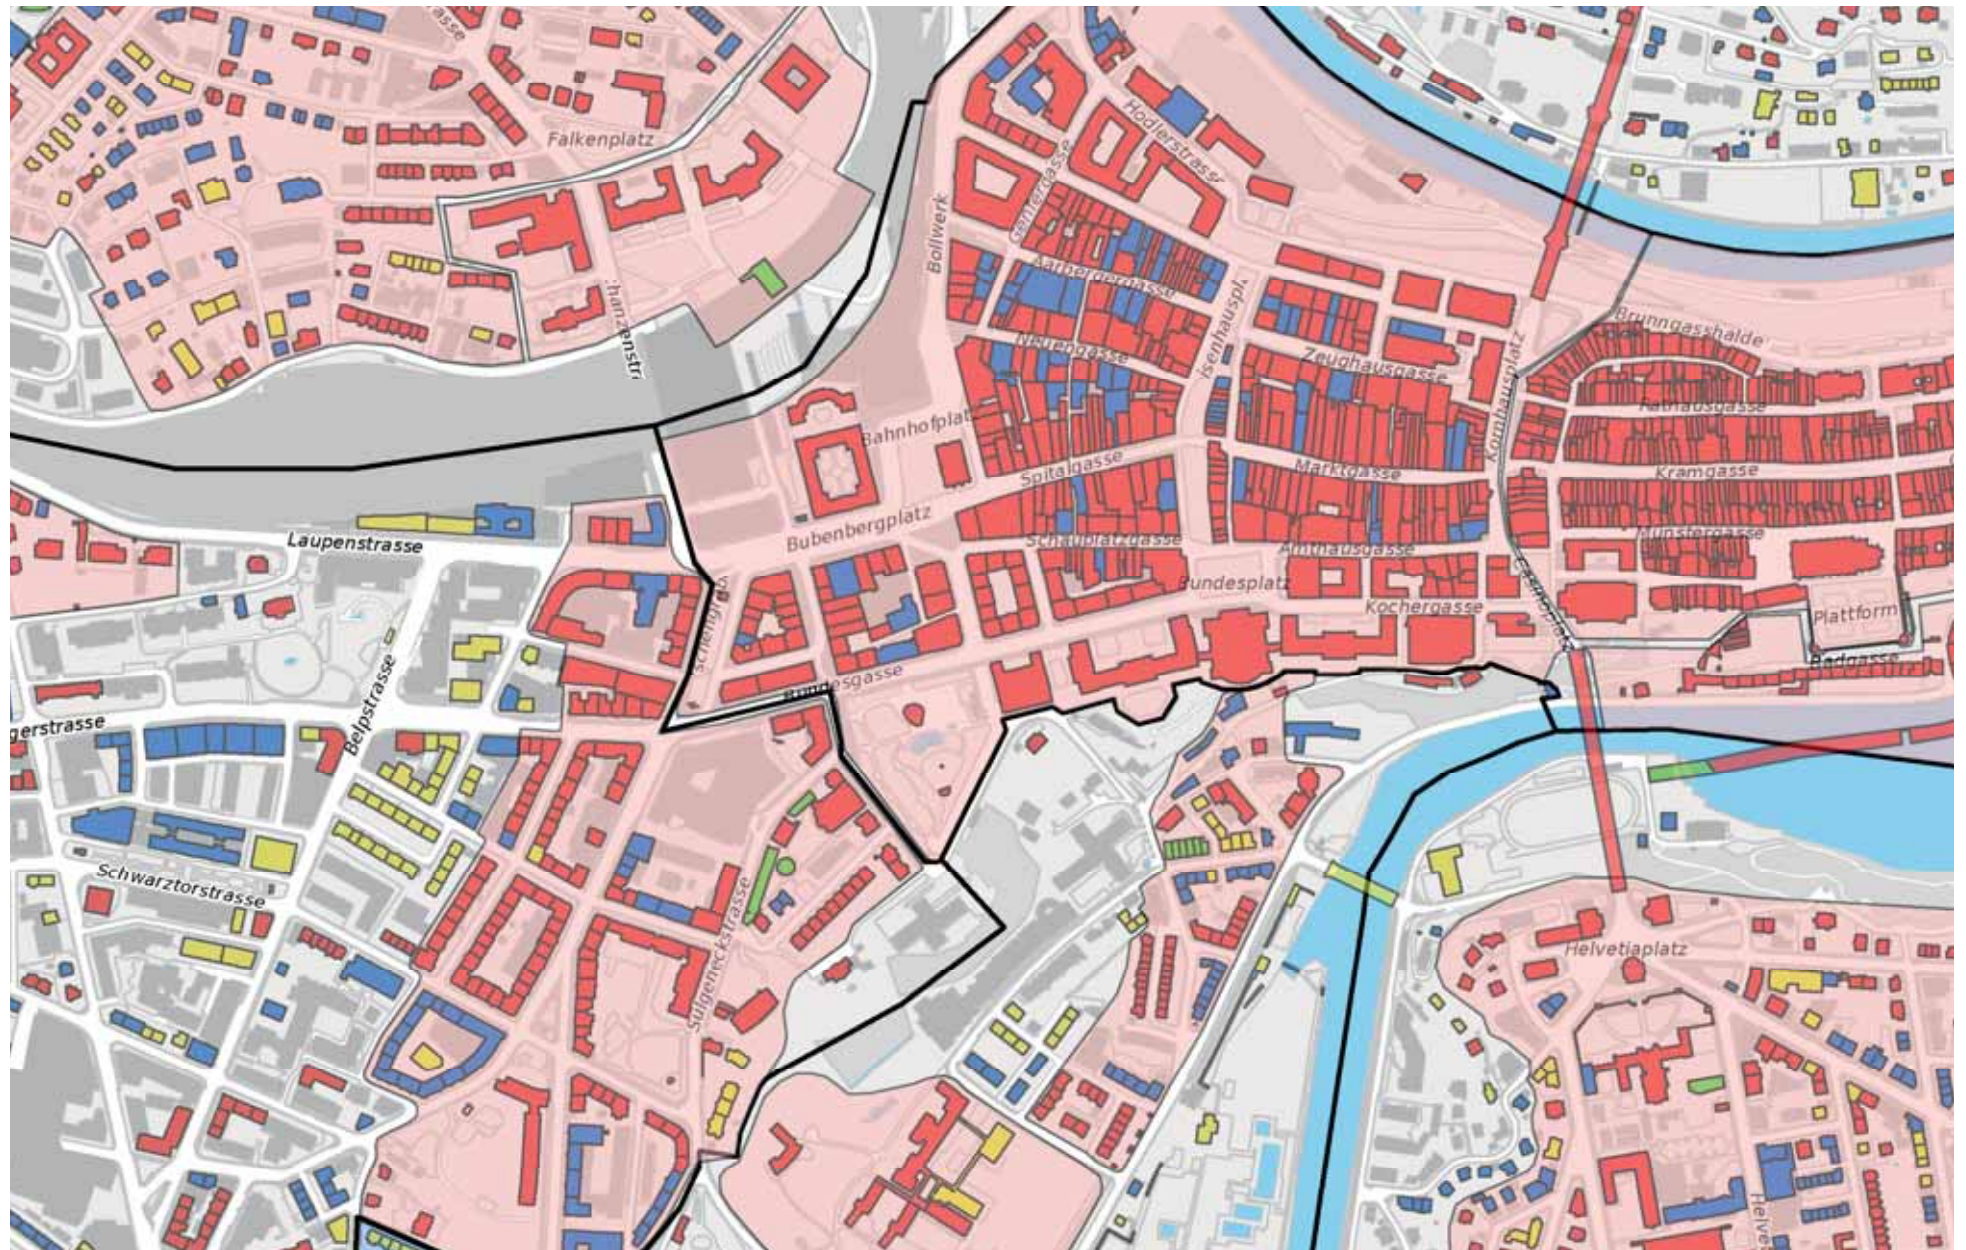

Einteilung Quartierbände

Übersichtsplan Altstadt-Matte

Quartiergeschichte Altstadt-Matte

Weiterführende Informationen zu Geschichte und Einzelbauten siehe:
Bernhard Furrer, *Die Stadt Bern*, Schweizerische Kunstführer, hrsg. von der
Gesellschaft für Schweizerische Kunstgeschichte, Bern 1994

Folgende Doppelseiten: Zeitreise Altstadt-Matte

<https://map.geo.admin.ch>

1870

2010

Wertungspläne Übersicht

Wertungsplan Ausschnitt A

Baugruppe
 Strukturgruppe

schützenswert
 erhaltenswert
 beachtenswert
 nach 1990

Wertungsplan Ausschnitt B

- Baugruppe
- Strukturgruppe

- schützenswert
- erhaltenswert
- beachtenswert
- nach 1990

Wertungsplan Ausschnitt C

- Baugruppe
- Strukturgruppe

- schützenswert
- erhaltenswert
- beachtenswert
- nach 1990