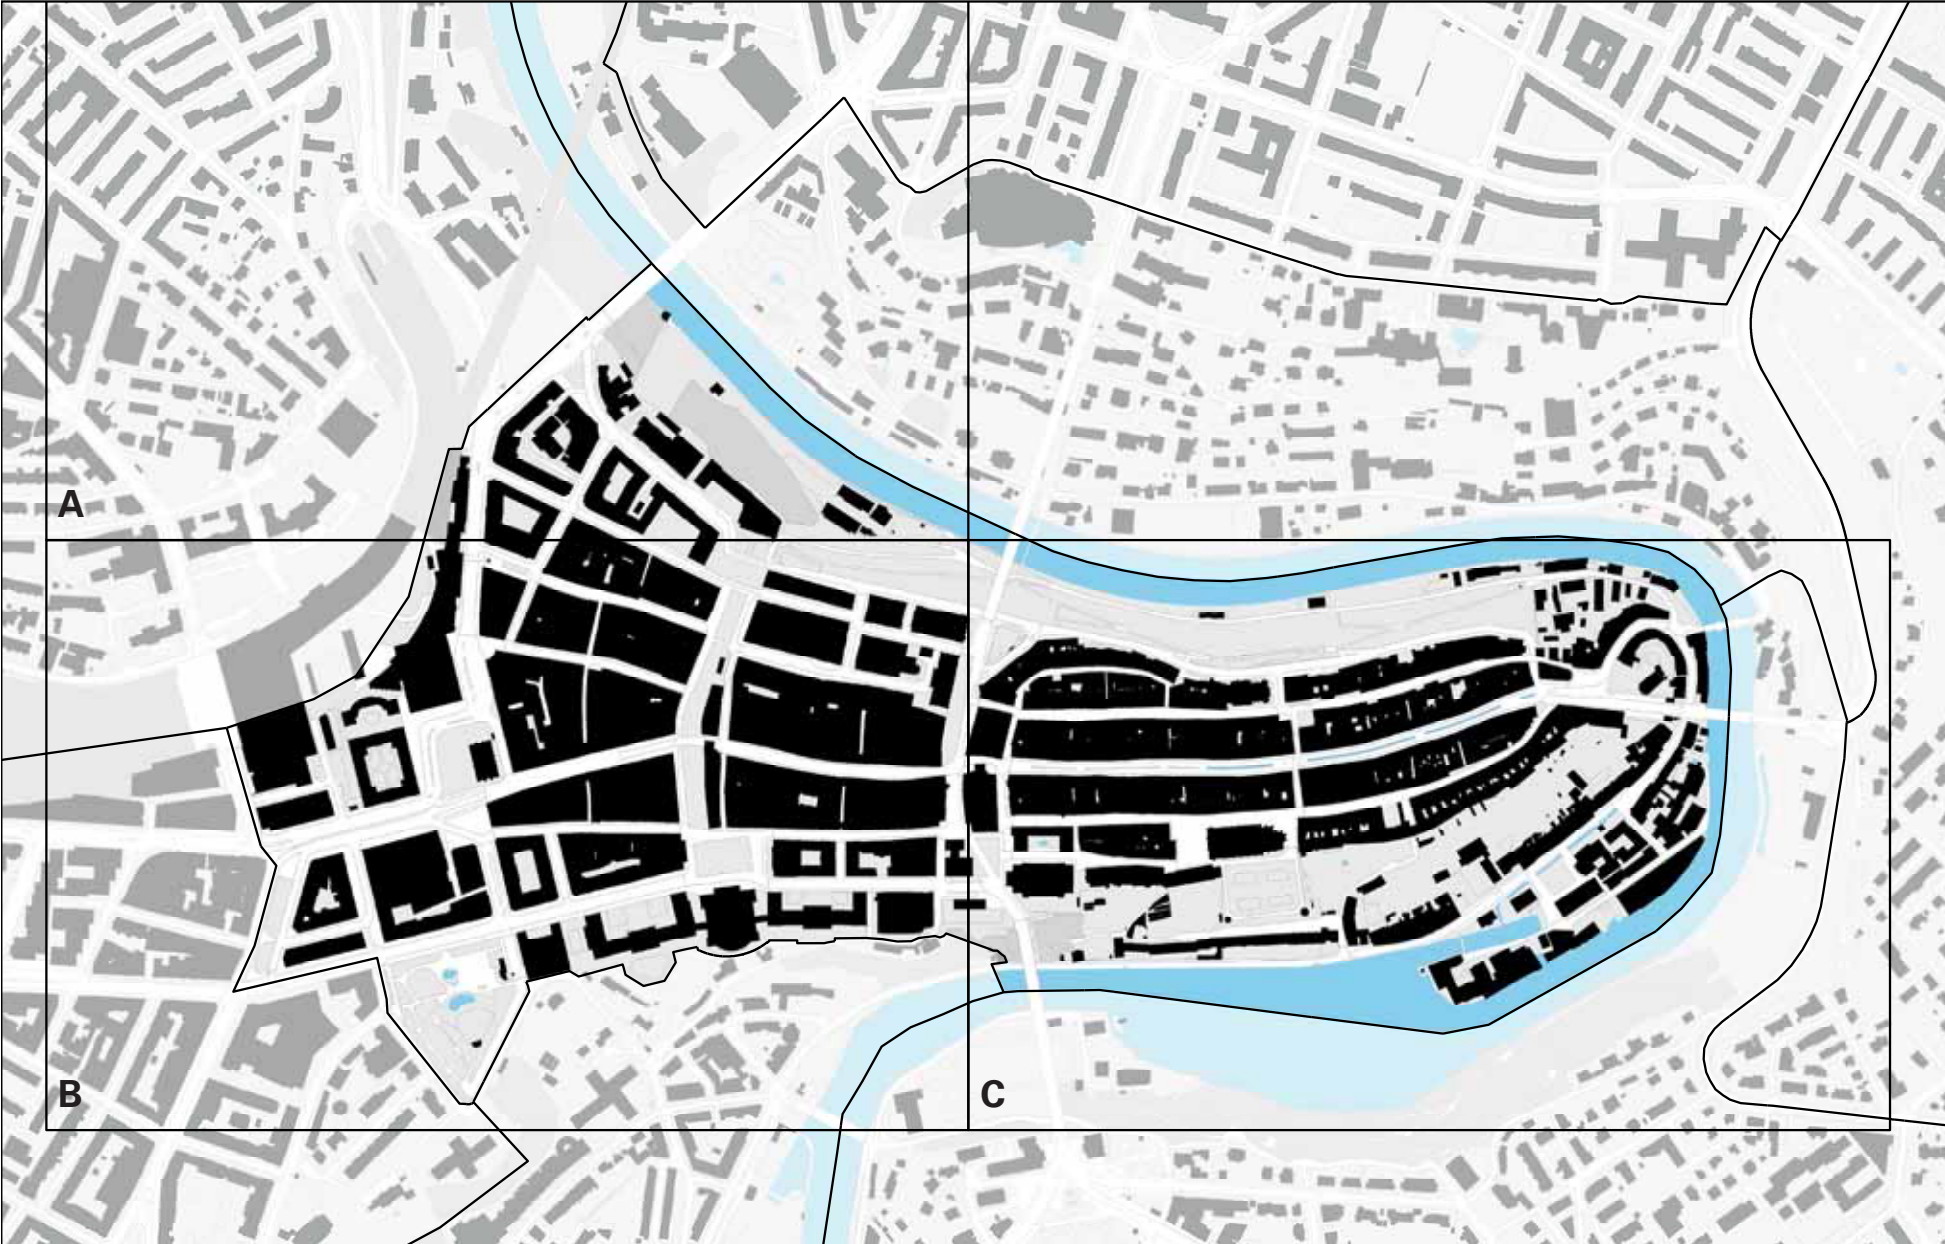

Folgende Doppelseiten: Zeitreise Altstadt-Matte

<https://map.geo.admin.ch>

1870

2010

Wertungspläne Übersicht

Wertungsplan Ausschnitt A

Baugruppe
 Strukturgruppe

schützenswert
 erhaltenswert
 beachtenswert
 nach 1990

Wertungsplan Ausschnitt B

- Baugruppe
- Strukturgruppe

- schützenswert
- erhaltenswert
- beachtenswert
- nach 1990

Wertungsplan Ausschnitt C

- Baugruppe
- Strukturgruppe

- schützenswert
- erhaltenswert
- beachtenswert
- nach 1990