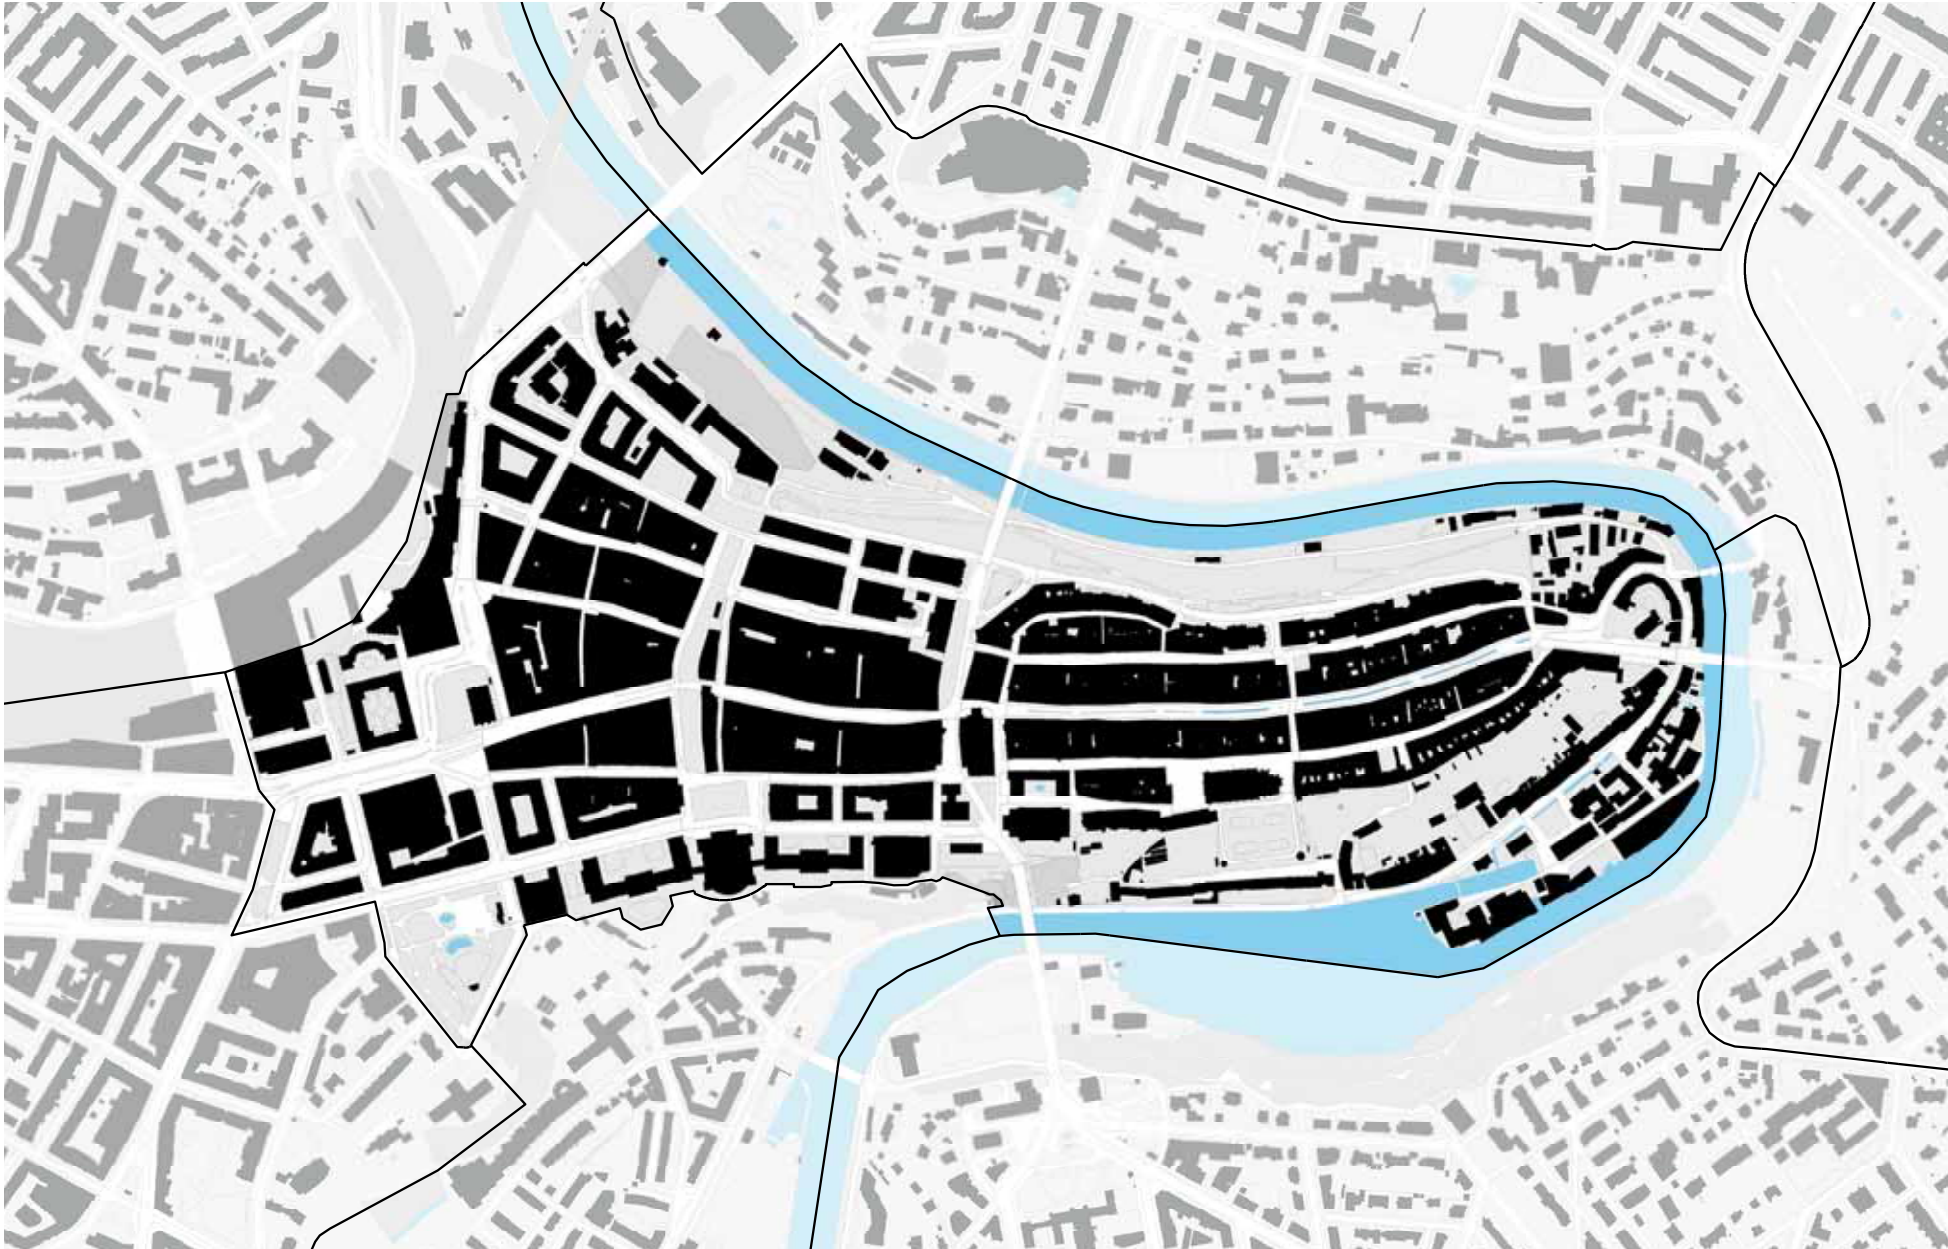

Einteilung Quartierbände

Übersichtsplan Altstadt-Matte

Quartiergeschichte Altstadt-Matte

Weiterführende Informationen zu Geschichte und Einzelbauten siehe:
Bernhard Furrer, *Die Stadt Bern*, Schweizerische Kunstführer, hrsg. von der
Gesellschaft für Schweizerische Kunstgeschichte, Bern 1994

Folgende Doppelseiten: Zeitreise Altstadt-Matte

<https://map.geo.admin.ch>

1870

2010

Wertungspläne Übersicht

Wertungsplan Ausschnitt A

Baugruppe
 Strukturgruppe

schützenswert
 erhaltenswert
 beachtenswert
 nach 1990

Wertungsplan Ausschnitt B

- Baugruppe
- Strukturgruppe

- schützenswert
- erhaltenswert
- beachtenswert
- nach 1990

Wertungsplan Ausschnitt C

- Baugruppe
- Strukturgruppe

- schützenswert
- erhaltenswert
- beachtenswert
- nach 1990