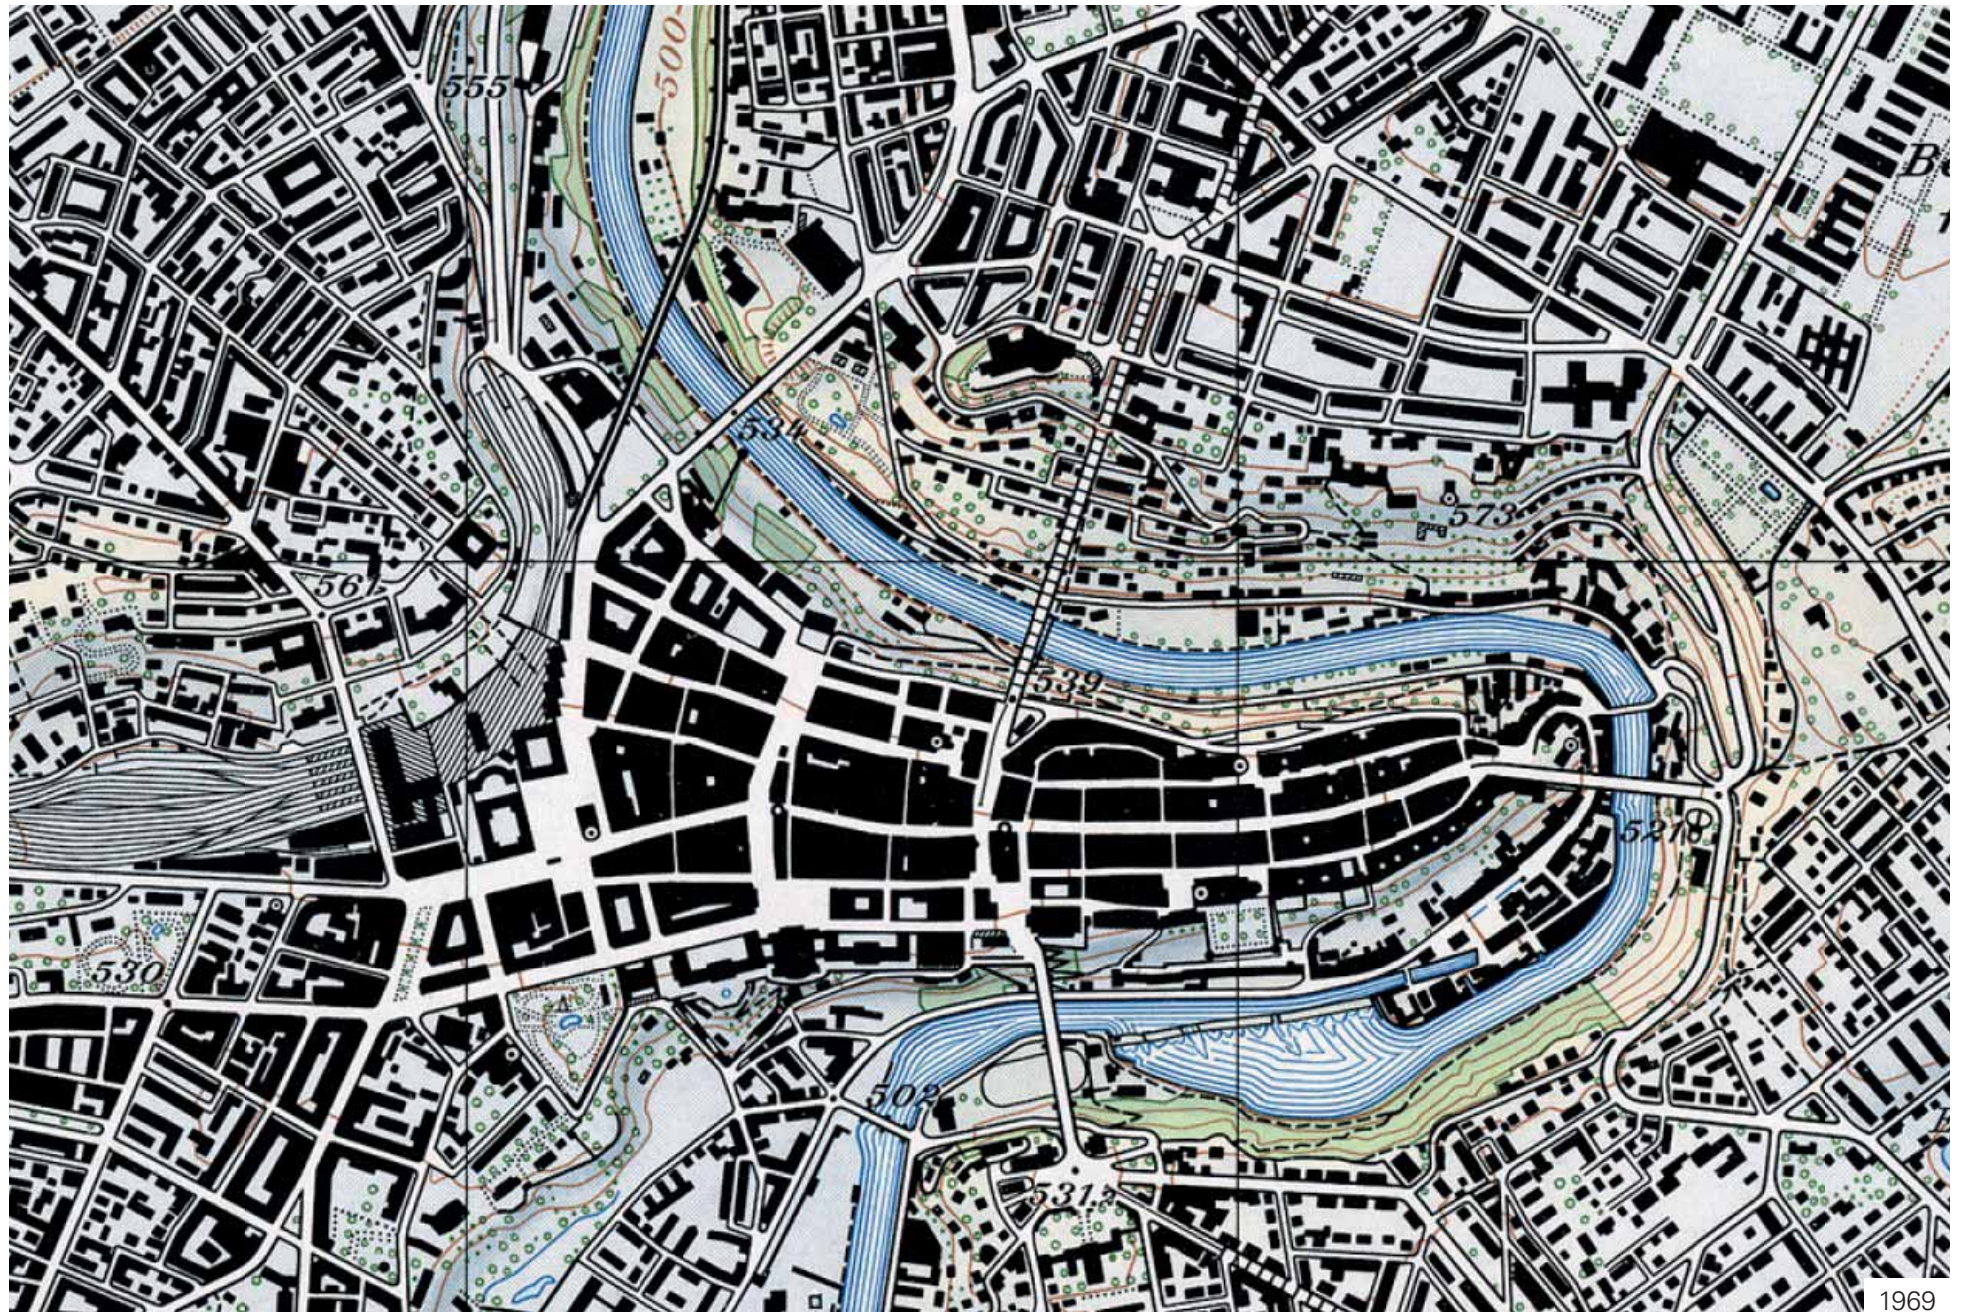

Einteilung Quartierbände

Übersichtsplan Altstadt-Matte

Quartiergeschichte Altstadt-Matte

Weiterführende Informationen zu Geschichte und Einzelbauten siehe:
Bernhard Furrer, *Die Stadt Bern*, Schweizerische Kunstführer, hrsg. von der
Gesellschaft für Schweizerische Kunstgeschichte, Bern 1994

Folgende Doppelseiten: Zeitreise Altstadt-Matte

<https://map.geo.admin.ch>

1870

2010

Wertungspläne Übersicht

Wertungsplan Ausschnitt A

Baugruppe
 Strukturgruppe

schützenswert
 erhaltenswert
 beachtenswert
 nach 1990

Wertungsplan Ausschnitt B

- Baugruppe
- Strukturgruppe

- schützenswert
- erhaltenswert
- beachtenswert
- nach 1990

Wertungsplan Ausschnitt C

- Baugruppe
- Strukturgruppe

- schützenswert
- erhaltenswert
- beachtenswert
- nach 1990