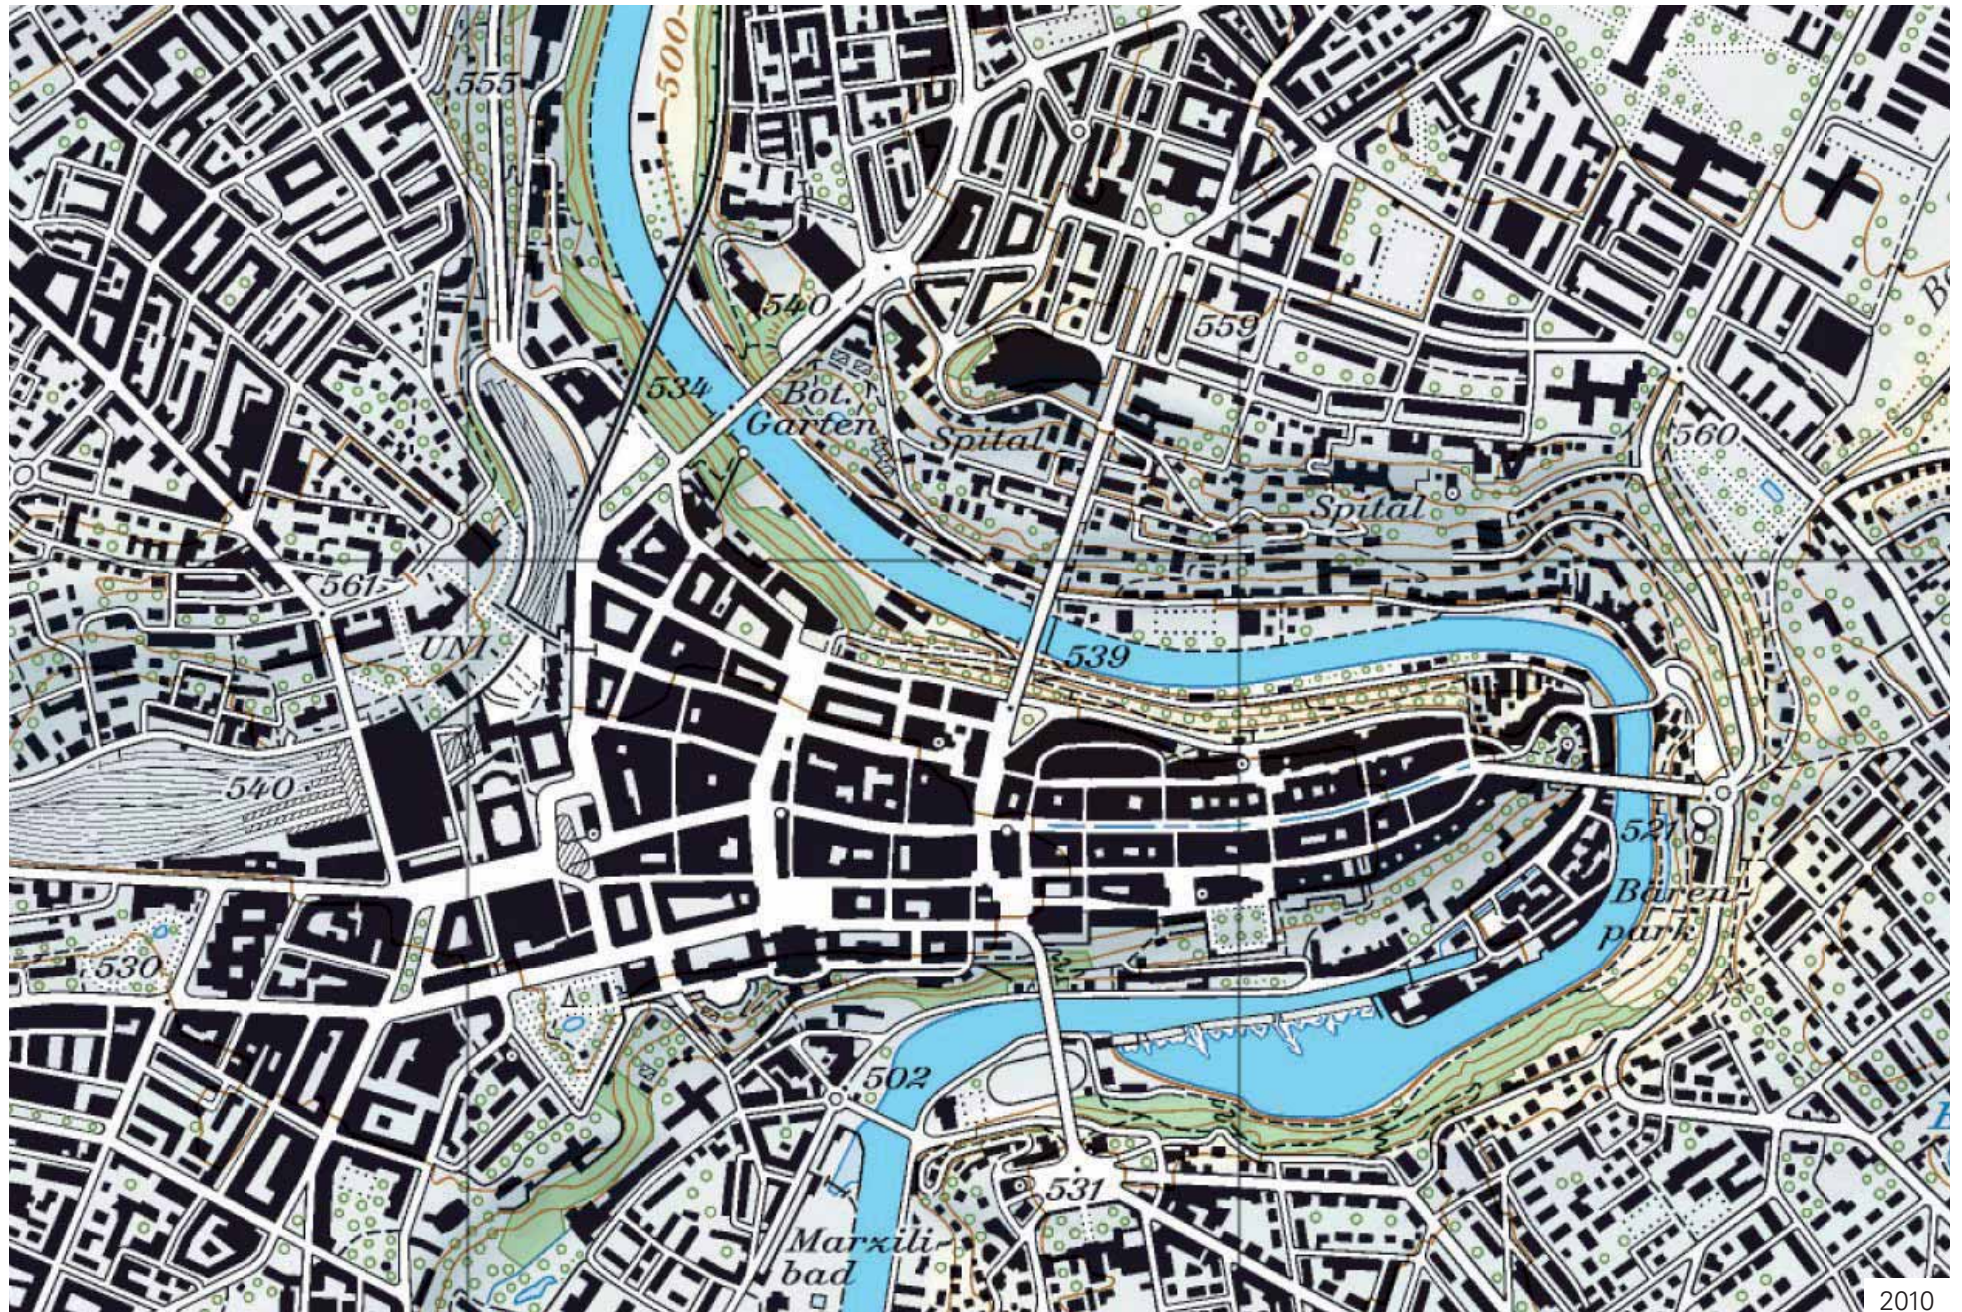

Einteilung Quartierbände

Übersichtsplan Altstadt-Matte

Quartiergeschichte Altstadt-Matte

Weiterführende Informationen zu Geschichte und Einzelbauten siehe:
Bernhard Furrer, *Die Stadt Bern*, Schweizerische Kunstführer, hrsg. von der
Gesellschaft für Schweizerische Kunstgeschichte, Bern 1994

Folgende Doppelseiten: Zeitreise Altstadt-Matte

<https://map.geo.admin.ch>

1870

2010

Wertungspläne Übersicht

Wertungsplan Ausschnitt A

Baugruppe
 Strukturgruppe

schützenswert
 erhaltenswert
 beachtenswert
 nach 1990