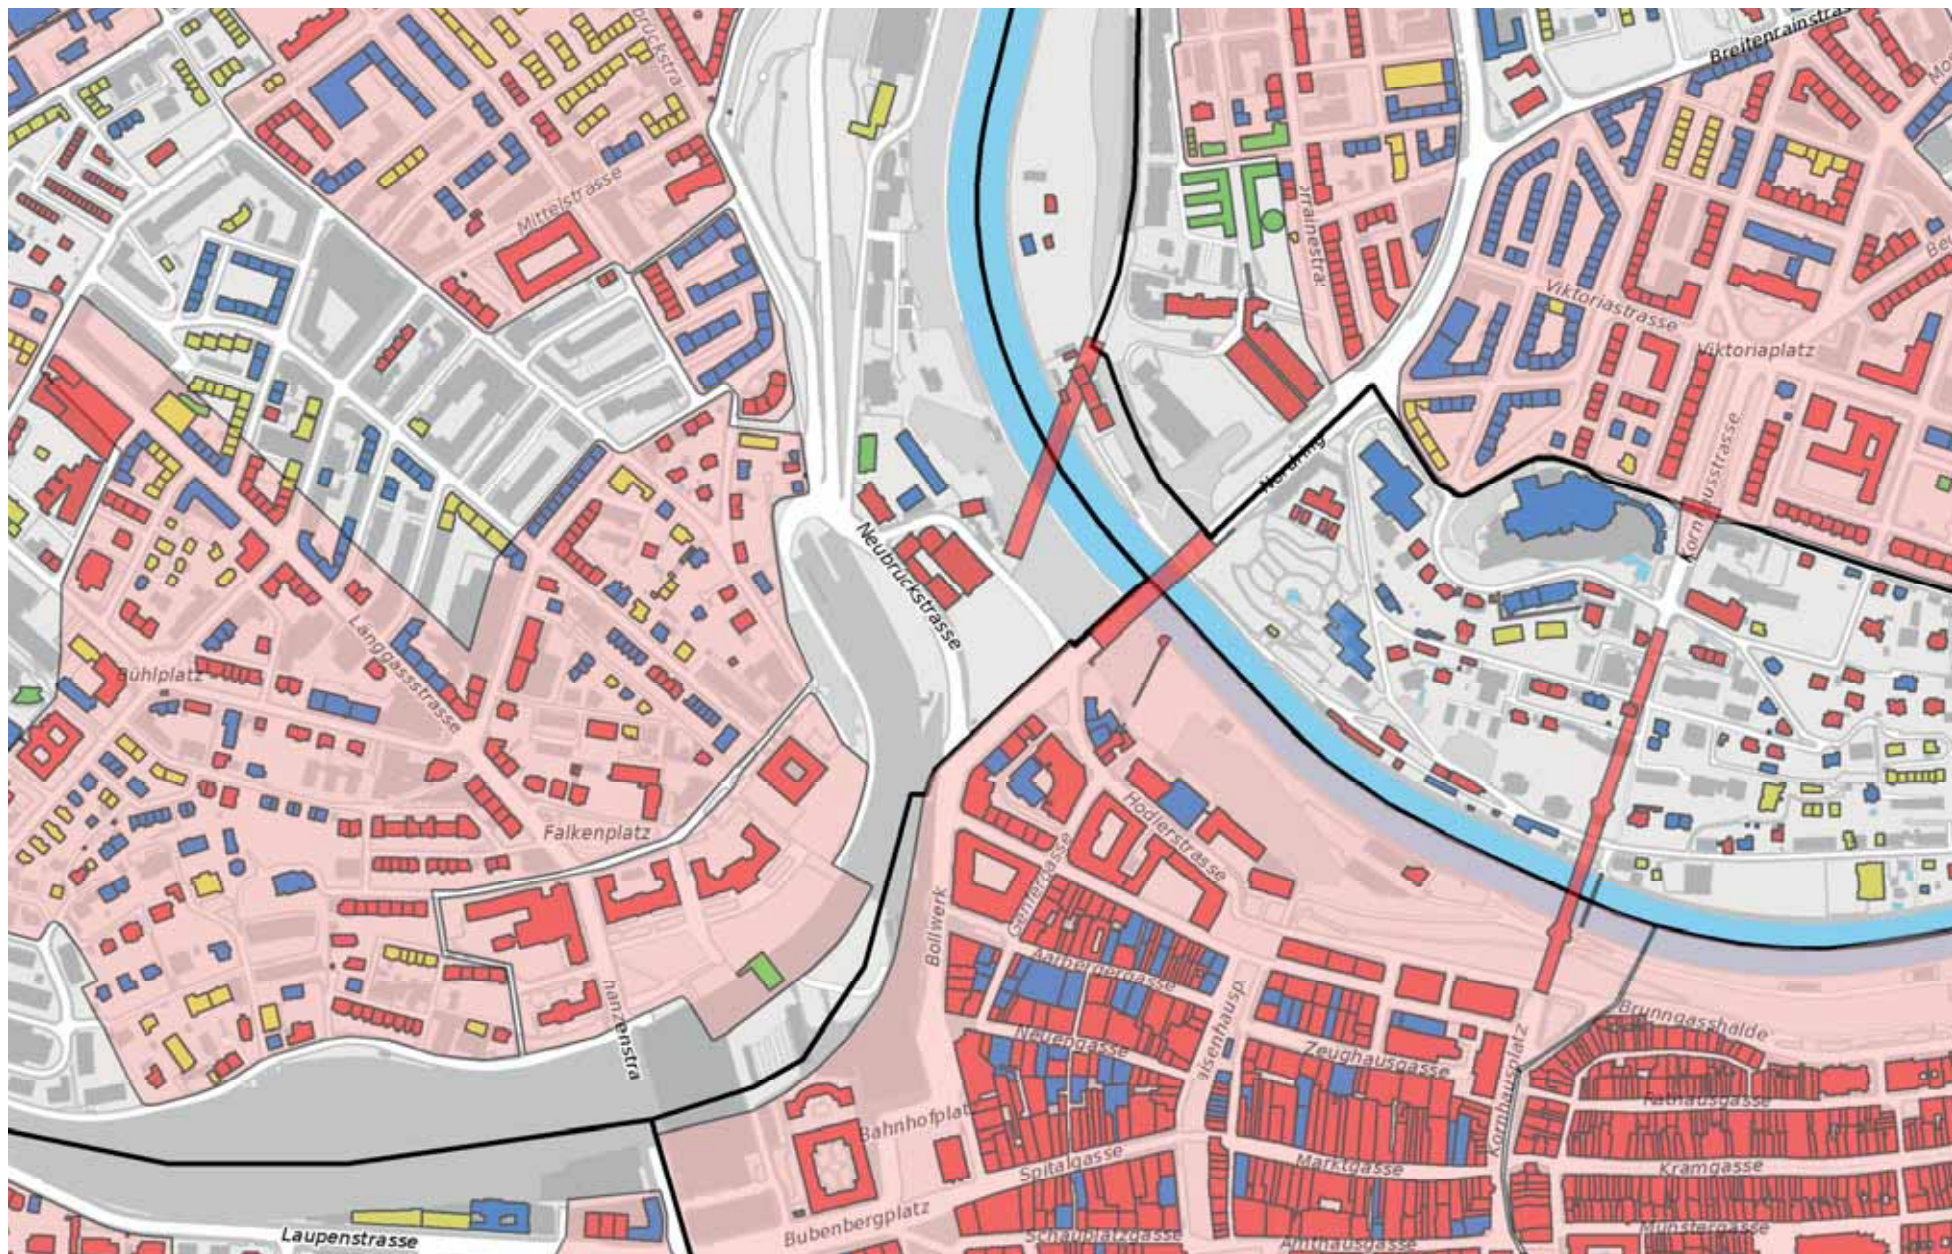

Einteilung Quartierbände

Übersichtsplan Altstadt-Matte

Quartiergeschichte Altstadt-Matte

Weiterführende Informationen zu Geschichte und Einzelbauten siehe:
Bernhard Furrer, *Die Stadt Bern*, Schweizerische Kunstführer, hrsg. von der
Gesellschaft für Schweizerische Kunstgeschichte, Bern 1994

Folgende Doppelseiten: Zeitreise Altstadt-Matte

<https://map.geo.admin.ch>

1870

2010

Wertungspläne Übersicht

Wertungsplan Ausschnitt A

Baugruppe
 Strukturgruppe

schützenswert
 erhaltenswert
 beachtenswert
 nach 1990

Wertungsplan Ausschnitt B

- Baugruppe
- Strukturgruppe

- schützenswert
- erhaltenswert
- beachtenswert
- nach 1990

Wertungsplan Ausschnitt C

- Baugruppe
- Strukturgruppe

- schützenswert
- erhaltenswert
- beachtenswert
- nach 1990